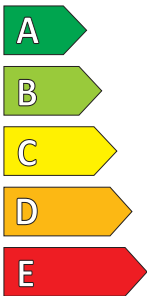

ENERG

Nokian

T430664

235/60R17 106 R XL

C1

B

E