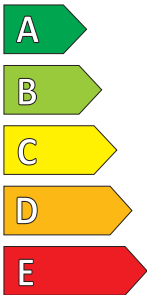

# ENERG

**PIRELLI**

38816

205/50R17 93 Y XL

C1

**B**

**A**