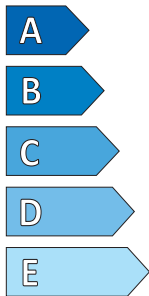

ENERG

GT RADIAL

A4540

205/75R14C 109/107 S

C2

C

B