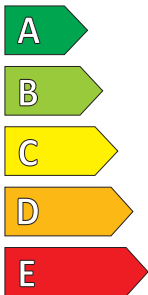

# ENERG

**GOODYEAR**

543861

205/55R16 94 T XL

C1

**B**

**E**