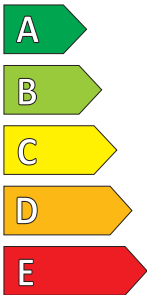

ENERG

MICHELIN

900911

235/65R16C 115/113 R

C2

B

A