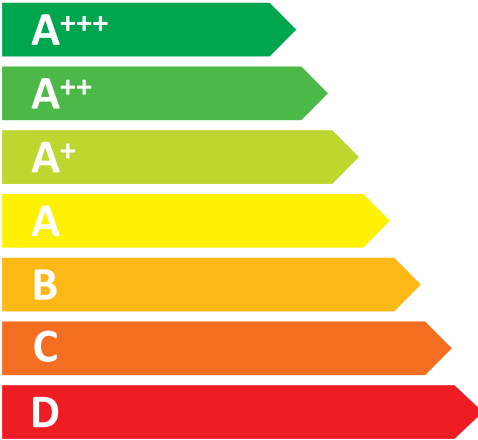

**ENERG**  
енергия · ενεργεια

**EW9H478S**

**Electrolux**

**916099119**

ENERGIA · ЕНЕРГИЯ · ΕΝΕΡΓΕΙΑ  
ENERGIJA · ENERGY · ENERGIE  
ENERGI

**177**  
kWh/annum

  
**175**  
min/cycle\*

  
**8,0**  
kg