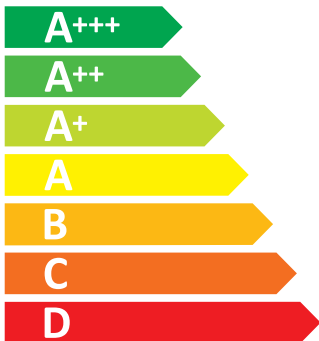

# ENERG

енергия · ενεργεια

Electrolux

EOB8S39Z 944032075

**70** L

**1.09** kWh/cycle\*

**0.52** kWh/cycle\*

\* цикъл · cyklus · portion · zykus · πρόγραμμα · ciclo · tsükkel · ohjelma · ciklus ciklas · cikls · čiklu · cyclus · cykl · ciclu · program · cykel