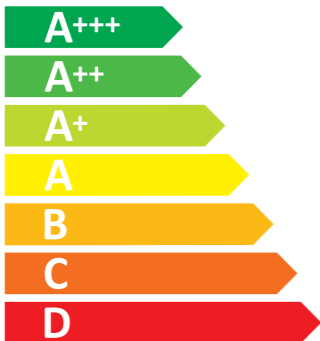

ENERG

енергия · ενεργεια

AEG

BPE742380B 944188678

71 L

1.09 kWh/cycle*

0.52 kWh/cycle*

* цикъл · cyklus · portion · zykus · πρόγραμμα · ciclo · tsükkel · ohjelma · ciklus ciklas · cikls · čiklu · cyclus · cykl · ciclu · program · cykel